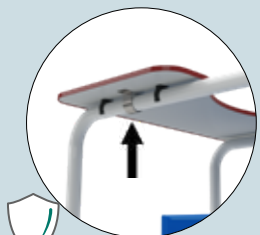

CHAISES D'ARBITRE - ACCESSOIRES

► Chaises d'arbitre

S27350 - Gamme standard : Chaise d'arbitre. En acier galvanisé Ø 34mm.
Livrée avec : Siège en PVC et roues pivotantes avec frein.

Barreaux d'échelle anti-dérapants.

Les roues à frein permettent de déplacer la chaise facilement.

Tablette réversible avec un collier de sécurité.

S27361 - Gamme premium : Chaise d'arbitre. En aluminium 60x30mm.
Livrée avec : Tablette, siège en PVC, porte manteaux et pieds orientables avec patins.

Barreaux d'échelle anti-dérapants.

Roues en PVC permettent de déplacer la chaise facilement.

Tablette réversible avec un collier de sécurité.

► Accessoires

S27390 - Panneau de score repliable. Visibilité : 40m.
Pour le badminton, le tennis de table et le volleyball.
Set composé de points (de 0 à 30), de sets (0 à 9), et de temps morts.

Recto-verso pour une visibilité optimale de la part des spectateurs, joueurs et arbitres.

S27431ZZ - Fourreaux en acier.
Avec couvercles aluminium.