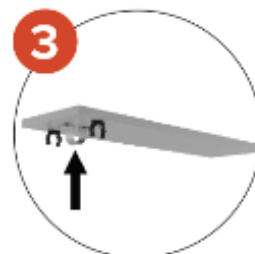

## FICHE TECHNIQUE CHAISE D'ARBITRE DE BADMINTON / REF : CHAISEBAD-V10

<b>Matière</b>	Acier
<b>Diamètre tube</b>	34 mm
<b>Siège</b>	Bleu en PVC
<b>Dimensions (LxlxH)</b>	120 x 84 x 185 cm
<b>Forme de profil</b>	Rond
<b>Poids/unité</b>	30 kg
<b>Couleur</b>	Plastifié blanc
<b>Roues</b>	Pivotantes avec freins
<b>Conditionnement</b>	À l'unité

Barreaux d'échelle anti dérapants

Les roues à frein permettent de déplacer la chaise facilement

Tablette réversible avec un collier de sécurité