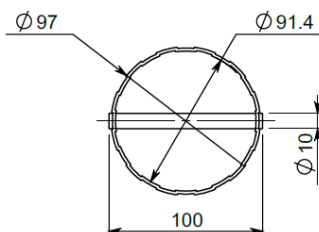

FICHE TECHNIQUE FOURREAUX ALU POTEAUX DE VOLLEY / REF : FOVOLLEY01-V10

Matériau	Aluminium
Diamètre tube	Ø90 mm
Hauteur	500 mm
Poids/paire	2 kg
Couleur	Gris
Quantité	Vendu par paire

FOURREAU