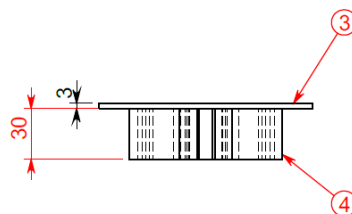

FICHE TECHNIQUE FOURREAUX ALU POTEAUX DE VOLLEY / REF : FOVOLLEY01-V10

Matériau	Aluminium
Diamètre tube	Ø90 mm
Hauteur	500 mm
Poids/paire	2 kg
Couleur	Gris
Quantité	Vendu par paire

FOURREAU

COUVERCLE

X2