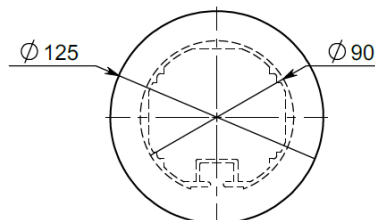

FICHE TECHNIQUE FOURREAUX ALU POTEAUX DE VOLLEY / REF : FOVOLLEY01-V10

Matériau	Aluminium
Diamètre tube	Ø90 mm
Hauteur	500 mm
Poids/paire	2 kg
Couleur	Gris
Quantité	Vendu par paire

FOURREAU

COUVERCLE

X2