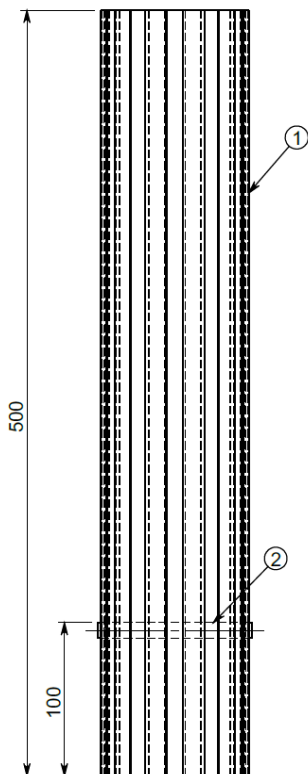

FICHE TECHNIQUE FOURREAUX ALU POTEAUX DE VOLLEY / REF : FOVOLLEY01-V10

| | |
|----------------------|-----------------|
| Matériau | Aluminium |
| Diamètre tube | Ø90 mm |
| Hauteur | 500 mm |
| Poids/paire | 2 kg |
| Couleur | Gris |
| Quantité | Vendu par paire |

FOURREAU

COUVERCLE

X2