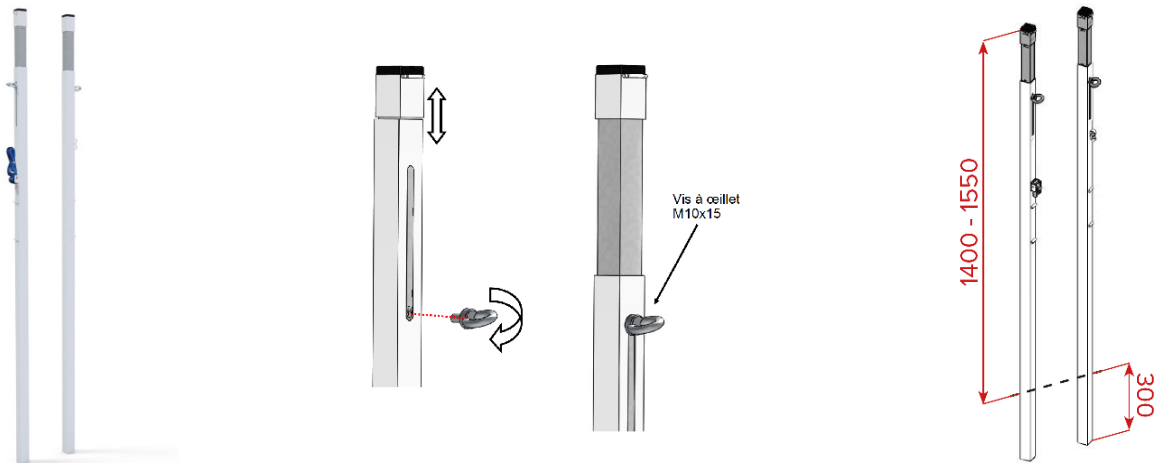

FICHE TECHNIQUE POTEAUX DE BADMINTON COMPÉTITION / REF : POTBAD01-V10

Matériau	Acier
Dimensions	40 x 40 mm
Forme du profil	Carré
Poids/paire	15 kg
Couleur	Plastifié blanc
Hauteur ajustable	155 cm / 140 cm avec vis de serrage
Conformité	NF EN 1509
Certification	FFBAD
Éléments fournis	Vis à oeillet M10x15 acier inox
Quantité	Vendu par paire

1 Aucun élément ne dépasse des poteaux côté terrain de jeu

2 Hauteur ajustable 1.55m / 1.40m avec vis de serrage

3 Tension du filet facilitée grâce à la sangle et au cliquet